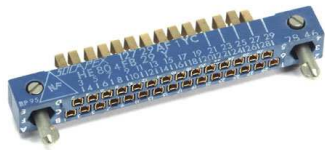

## Fiche technique

08/03/2016

**LOT-12729AF1YC**

**CONNECTEUR HE80 FEMELLE > CI COUDE 29Pts**

Connecteur HE80.

Femelle >> CI coudé, 29 Pts.

Fab.: SOCAPEX, ref.: 127 29 AF 1YC/HE804 FB 29 Y.

DC: 7846.