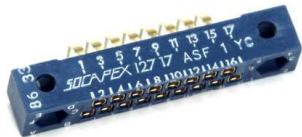

Fiche technique

08/03/2016

LOT-12717ASF1YC

CONNECTEUR HE80 FEMELLE > CI COUDE 17Pts

Connecteur HE80.

Femelle >> CI coudé, 17 Pts.

Fab.:SOCAPEX,ref.:127 17 ASF 1YC.

DC:8633.