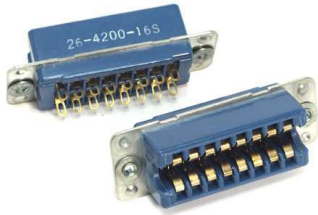

## Fiche technique

08/03/2016

**LOT-26420016S**

**CONNECTEUR FEMELLE>COSSES 2x8Pts - 3,96**

Connecteur série 26.

Femelle >> cosses dorées, 2 x 8 Pts.

- 55 + 125°C, I 5 Amp./750 Veff.

Fab.: AMPHENOL, ref.: 26-4200-16S.