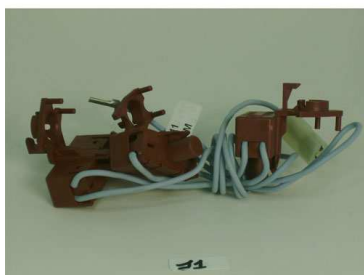

Fiche technique

07/03/2016

LOT-93783537

CHAINE SWITCH ALLUMAGE TABLE CUISSON

Chaine switch allumage,table de cuisson.
Pour:Rosières,Candy,etc...