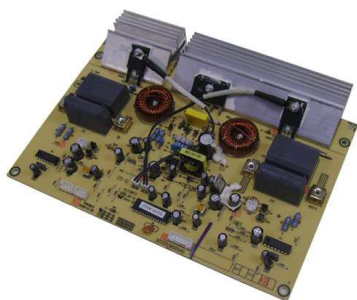

Fiche technique

07/03/2016

LOT-49019386

FILTRE ELECTRONIQUE TABLE CUISSON

Filtre électronique, table de cuisson.

Pour: Candy, etc...

DC:30/11/09.