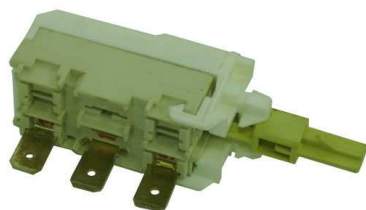

Fiche technique

07/03/2016

LOT-55X8089

INTERRUPTEUR - COMMUTATEUR LAVE-LINGE

Interrupteur, commutateur, lave-linge.
Pour: Brandt, Thomson, etc...