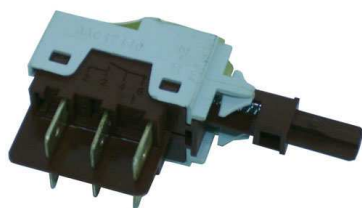

## Fiche technique

07/03/2016

**LOT-55X6275**

**INTERRUPTEUR MARCHE-ARRET LAVE-LINGE**

Interrupteur marche/arrêt,lave-linge.  
Pour:Brandt,Thomson,Vedette,etc...