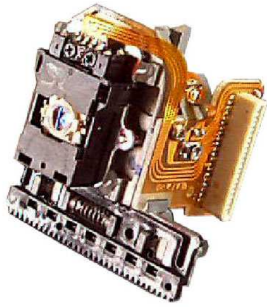

Fiche technique

05/03/2016

LOTSO-SOH-DV1U

BLOC OPTIQUE LASER DVD SOH-DV1U

BLOC OPTIQUE LASER LECTEUR DVD.
REF.:SOH-DV1U.