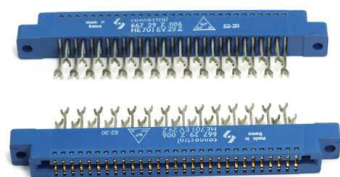

## Fiche technique

08/03/2016

**LOT66729Z006**

**CONNECTEUR FEMELLE>COSSES 1x29Pts - 2,54**

Connecteur HE7.

Femelle >> cosses, 1 x 29 Pts, pas 2/54.

Avec oreilles.

Fab.:CONNECTRAL,ref.:667 29 Z 006 / HE 701 EV 29 Z.

DC:8230.