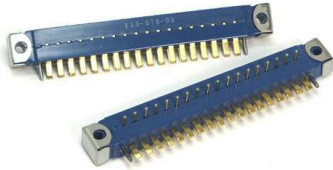

Fiche technique

08/03/2016

LOT-13301803

CONNECTEUR MALE>>CI COUDE 1x18Pts - 3,96

Connecteur série 133.

Mâle >> CI coudé, 1 x 18 Pts, pas 3/96.

Norme MIL C21097 B, - 55 + 125°C.

Fab.: AMPHENOL, série 13.

Ref.: 133-018-03.