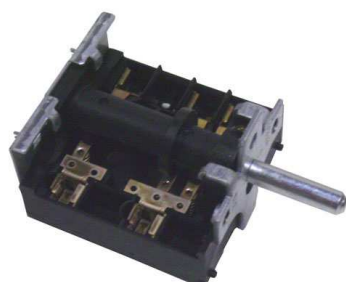

Fiche technique

07/03/2016

LOT-C00124485

COMMUTATEUR BS 2122-2A FOUR

Commutateur BS 2122/2A, four.
Pour: Ariston, Indesit, Scholtés, etc...