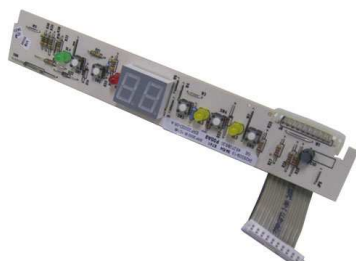

Fiche technique

07/03/2016

LOT-2425009137

MODULE ELECTRONIQUE AFFICHAGE FRIGO

Module électronique,affichage,frigidaire/
congélateur.

Pour:AEG,Electrolux,etc...

DC:34/04.