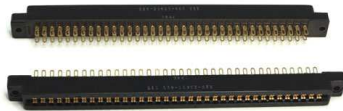

Fiche technique

08/03/2016

LOT-22523621-401

CONNECTEUR FEMELLE > COSSES 2x36Pts - 3,96

Connecteur série 25.

Femelle >> cosses dorées, 2 x 36 Pts, pas 3/96.

Norme MIL C21097 B, - 55 + 125°C.

Fab.: AMPHENOL, série 225.

Ref.: 225-23621-401.

DC: 7948.