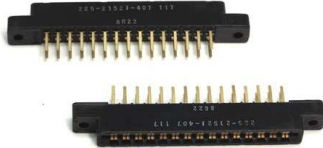

## Fiche technique

08/03/2016

**LOT-22521521-407**

**CONNECTEUR FEMELLE > CI 2x15Pts - 3,96**

Connecteur série 225.

Femelle >> CI, 2 x 15Pts, pas 3/96.

Norme MIL C21097 B, - 55 + 125°C.

Fab.: AMPHENOL, série 225.

Ref.: 225-21521-407.

DC: 8622.