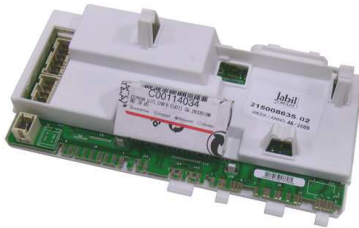

Fiche technique

07/03/2016

LOT-C00113374

CARTE ELECTRONIQUE PUISSANCE LAVE-LINGE

Carte électronique puissance,lave-linge.

Pour:Hotpoint,etc...

DC:46/05.

A été utilisée en test de remplacement.