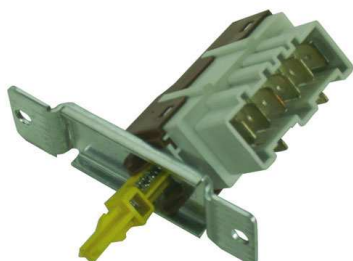

Fiche technique

07/03/2016

LOT-1115741017

INTERRUPTEUR MARCHE-ARRET LAVE-LINGE

Interrupteur marche-arrêt,lave-linge.
Pour:Electrolux,AEG,Zanussi,etc...