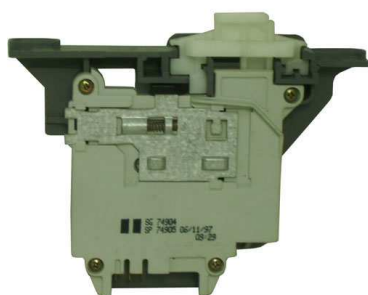

Fiche technique

07/03/2016

LOT-55X1658

SECURITE - VERROUILLAGE PORTE LAVE-LINGE

Sécurité/verrouillage porte,lave-linge.

Pour:Brandt,Thomson,Vedette,Fagor,etc...