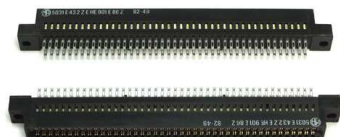

Fiche technique

08/03/2016

LOT-5031E432ZE

CONNECTEUR FEMELLE > COSSES 2x43Pts - 2,54

Connecteur HE9.

Femelle >> cosses, 2 x 43 Pts, pas 2/54.

Avec oreilles.

Fab.: MARS/ALCATEL.

Ref.: 5031 E 43 2 ZE / HE 901 E 86 Z.

DC: 8249.