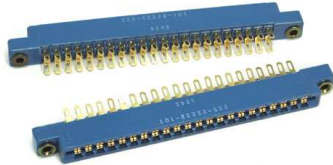

## Fiche technique

08/03/2016

**LOT-2252222101**

**CONNECTEUR FEMELLE>COSSES 2x22Pts - 3,96**

Connecteur série 225.

Femelle >> cosses dorées, 2 x 22 Pts, pas 3/96.

Norme MIL C21097 B, - 55 + 125°C.

Fab.: AMPHENOL, série 225.

Ref.: 225-22222-101.

DC: 8242.