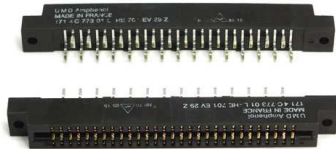

Fiche technique

08/03/2016

LOT-1714C77301L

CONNECTEUR FEMELLE>COSSES 1x29Pts - 2,54

Connecteur HE7.

Femelle >> cosses, 1 x 29 Pts, pas 2/54.

Avec oreilles.

Fab.:UMD/AMPHENOL,ref.:171 4C 773 01L /

HE 701 EV 29 Z.

DC:8515.