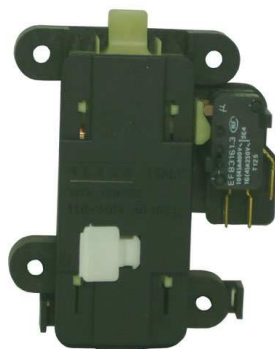

Fiche technique

07/03/2016

LOT-4600059

SECURITE ARRET TAMBOUR -- LAVE-LINGE

Sécurité arrêt tambour,lave-linge.
Pour:Candy,Hoover,etc...