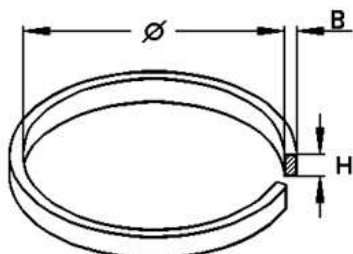

Fiche technique

04/03/2016

TVKO7000

COURROIE Ø 69.0 X B 0.60 X H 3.00 mm

Courroie plate

- diam: 69.00 mm
- B: 0.60 mm
- H: 3.00 mm