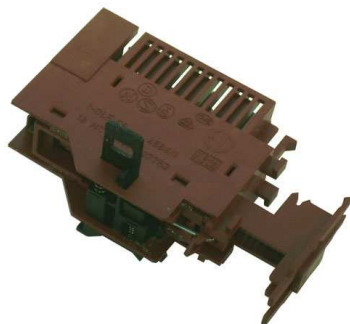

Fiche technique

07/03/2016

LOT-481227618221

INTERRUPTEUR MARCHE-ARRET SECHE-LINGE

Interrupteur marche/arrêt,sêche-linge.
Pour:Whirlpool,Bauknecht,Laden,etc...