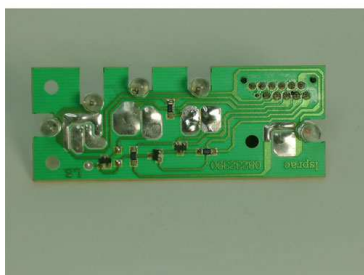

Fiche technique

07/03/2016

LOT-91201860

PANNEAU CONTROLE - LAVE-LINGE

Panneau de contrôle,lave-linge.
Pour:Candy,Hoover,etc...