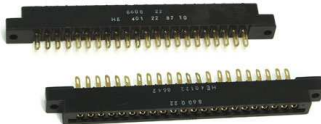

## Fiche technique

08/03/2016

**LOT-860022-HE401**

**CONNECTEUR FEMELLE>COSSES 1x22Pts - 3,96**

Connecteur HE401.

Femelle >> cosses, 1 x 22 Pts, pas 3/96.

Avec oreilles.

Fab.: SOURIAU, ref.: 8600 22 - HE401-22.

DC:8710.