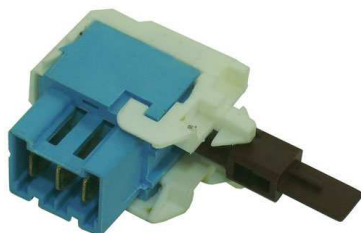

## Fiche technique

07/03/2016

**LOT-1509708101**

**INTERRUPTEUR MARCHE-ARRET LAVE-VAISSELLE**

Interrupteur marche/arrêt,lave-vaisselle.  
Pour:Electrolux,AEG,Zanussi,etc...