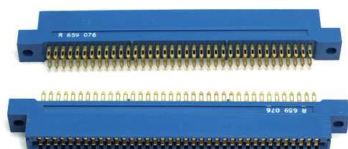

Fiche technique

08/03/2016

LOT-R659076

CONNECTEUR FEMELLE>COSSES 2x37Pts - 2,54

Connecteur HE9.

Femelle >> cosses dorées, 2 x 37 Pts, pas 2/54.

Avec oreilles.

Fab.:RADIALL,ref.:R659076.