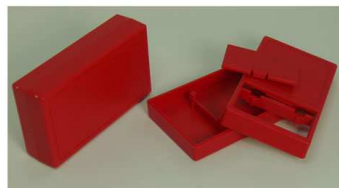

Fiche technique

07/03/2016

LOTCOFFRET-2

COFFRET ABS ROUGE 60x54x25mm 5 Pièces

Coffret ABS rouge, avec compartiment pile 9 Volts.

Dim. int.: 65 x 54 x 25mm.

Sans visserie.

Lot de 5 pièces.