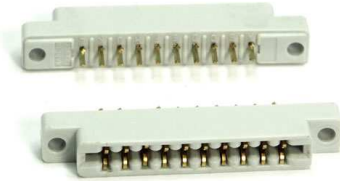

Fiche technique

08/03/2016

LOTCO-HE9-40

CONNECTEUR FEMELLE > CI 1x18Pts - 3,96

Connecteur HE7.

Femelle >> CI, 1 x 18 Pts, pas 3/96.

Avec oreilles.

Fab.: SOCAPEX, HE701.