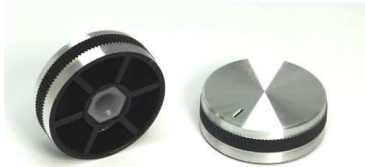

## Fiche technique

08/03/2016

**LOTBOUTON-97**

**BOUTON AXE 6mm AUTO-SERRANT 34x12mm 2P**

Bouton plastique, calotte métal, avec repère.

Axe 6 mm, auto-serrant.

Diam.: 34 x 12mm.

Lot de 2 pièces.