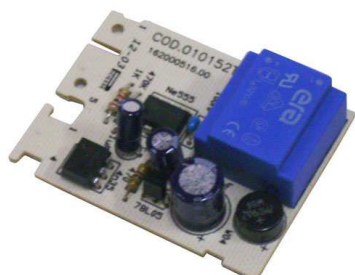

Fiche technique

07/03/2016

LOT-C00087823

CARTE ELECTRONIQUE LAVE-LINGE

Carte électronique, pour lave-linge.
Pour: Ariston, Hotpoint, etc...