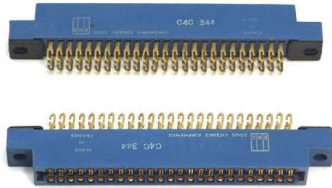

## Fiche technique

08/03/2016

**LOT-UMD-C4C344**

**CONNECTEUR FEMELLE > COSSES 2x25Pts - 2,54**

Connecteur HE9.

Femelle >> cosses dorées, 2 x 25 Pts, pas 2/54.

Avec oreilles.

Fab.:UMD,ref.:C4C344.