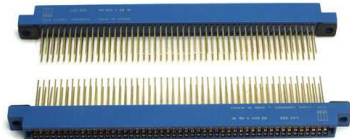

Fiche technique

08/03/2016

LOTUMD-C4C523

CONNECTEUR FEM. > WRAPPING 2x49Pts 2,54

Connecteur HE9.

Femelle >> wrapping doré, 2 x 49 Pts, pas 2/54.

Avec oreilles.

Fab.:UMD/AMPHENOL,ref.:C4C 523 / HE 901 E 98 W.