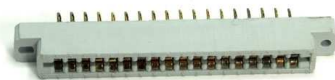

## Fiche technique

08/03/2016

**LOTCO-HE9-37**

**CONNECTEUR FEMELLE>COSSES 2x18Pts - 3,96**

Connecteur HE9.

Femelle >> cosses, 2 x 18 Pts, pas 3/96.

Avec oreilles.

Fab.:ITT.