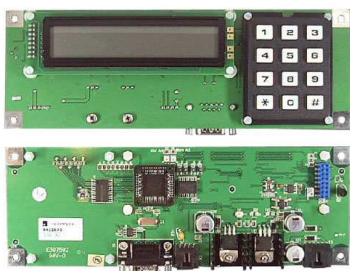

Fiche technique

07/03/2016

LOT CARTERECUP-3 CARTE RECUP. PIECES > AFFICHEUR ...etc

CARTE RECUPERATION PIECES.

EQUIPEE DE:

- AFFICHEUR LCD 2x24 CARACTERES DV24200NRB.

DATA SUR:www.datasheetarchive.com.

PRENDRE LA 2éme LIGNE.

-1 CLAVIER 12 TOUCHES.