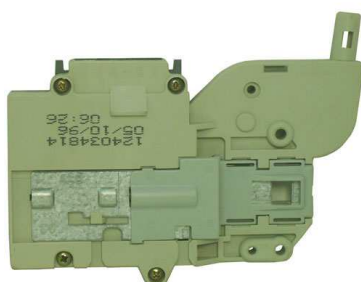

Fiche technique

07/03/2016

LOT-50226737000

SECURITE - VERROUILLAGE PORTE LAVE-LINGE

Sécurité/verrouillage porte,lave-linge.
Pour:Electrolux,Faure,Arthur-Martin,Zanussi,
etc...