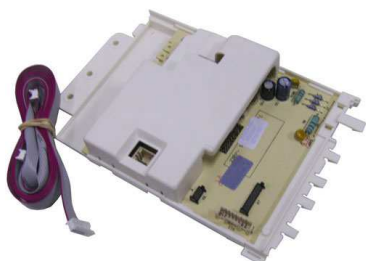

## Fiche technique

07/03/2016

**LOT-49004302**

**MODULE ELECTRONIQUE PUISSANCE LAVE-LINGE**

Module électronique puissance,lave-linge.

Pour:Candy,etc...

DC:31/12/09.