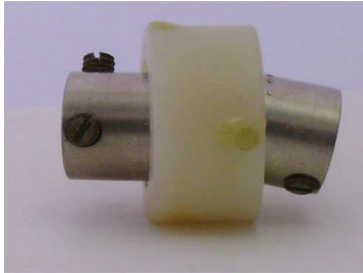

Fiche technique

04/03/2016

LOTCDFLECTOR8

FLECTOR AXE 8mm,DIAM.25mm,LONG.32mm

FLECTOR POUR AXE 8mm.VERROUILLAGE PAR 2 VIS.
DIAM.:25mm,LONG.:32mm.