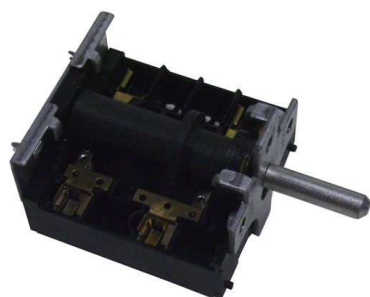

## Fiche technique

07/03/2016

**LOT-C00123577**

**COMMUTATEUR BS 2122-1A FOUR**

Commutateur BS 2122/1A, four.  
Pour: Scholtés, etc...