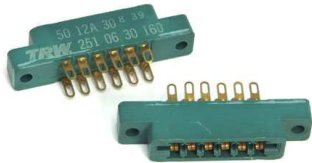

Fiche technique

08/03/2016

LOT-2510630100

CONNECTEUR FEMELLE>COSSES 2x6Pts - 3,96

Connecteur HE9.

Femelle >> cosses dorées, 2 x 6 Pts, pas 3/96.

Avec oreilles.

Fab.:TRW,ref.:251 06 30 100.

DC:7845.