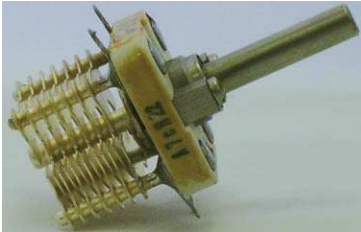

Fiche technique

04/03/2016

LOTCDVARAIR1600

CONDENSATEUR VAR. AIR PAPILLON 2X22pf

CONDENSATEUR VARIABLE TYPE PAPIILLON 2X22pf
A AIR. DIRECT AXE 6mm LONG.24mm
MONTAGE SUR STEATITE , SANS BUTEE.
FIXATION PAR 2 VIS
FAB.:ARENA:A7CH22/G25