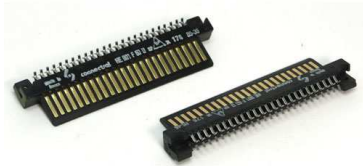

## Fiche technique

08/03/2016

**LOT-64150-U175**

**CONNECTEUR HE9 MALE > FILLE U 2x25Pts**

Connecteur HE9.

Mâle >> fille en U, à lamelle, 2 x 25 Pts, pas 2/54.

Avec oreilles.

Ref.:CONNECTRAL,ref.:641 50 U 175/HE901 F 50 U.

DC:85+.