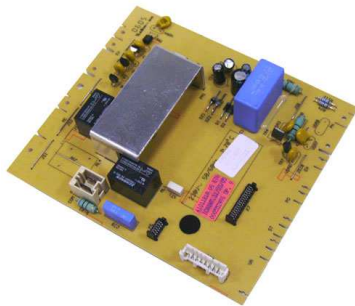

Fiche technique

07/03/2016

LOT-81452291

MODULE ELECTRONIQUE PUISSANCE LAVE-LINGE

Module électronique puissance,32K,lave-linge.

Pour:Candy,etc...

DC:31/3/05.

A été utilisé en test de remplacement.