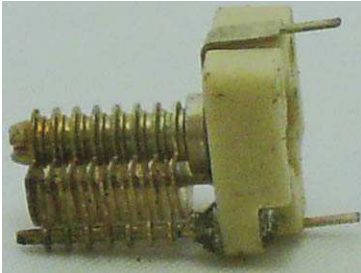

Fiche technique

04/03/2016

LOTCAJAIR1780

CONDENSATEUR AJUSTABLE AIR 10pf

CONDENSATEUR AJUSTABLE A AIR

10pf

REGLAGE TOURNEVIS PAR L'ARRIERE.

FIXATION VERTICALE SUR CI.

MONTAGE SUR STEATITE,SANS BUTEE.

REF.:FAB.:B31F10