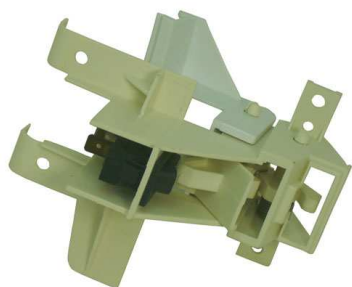

## Fiche technique

07/03/2016

**LOT-49011847**

**VERROUILLAGE PORTE - LAVE-VAISSELLE**

Verrouillage porte,lave-vaisselle.  
Pour:Candy,Hoover,etc...