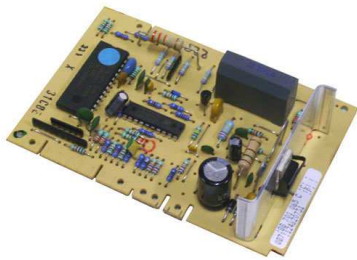

Fiche technique

07/03/2016

LOT-1246207300

CARTE ELECTRONIQUE LAVE-LINGE

Carte électronique pour lave-linge.
Pour: Electrolux, Zanussi, AEG, etc...
A été utilisée en test de remplacement.