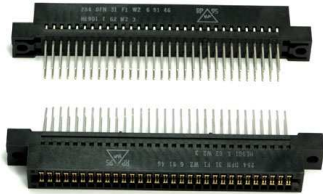

Fiche technique

08/03/2016

LOT254DFN31F1W26

CONNECTEUR FEM. > WRAPPING 2x31Pts 2,54

Connecteur HE9.

Femelle >> wrapping, 2 x 31 Pts, pas 2/54.

Avec oreilles.

Fab.: SOCAPEX, ref.: 254 DFN 31 F1 W 26 /

HE 901 E 62 W 23.

DC:9146.