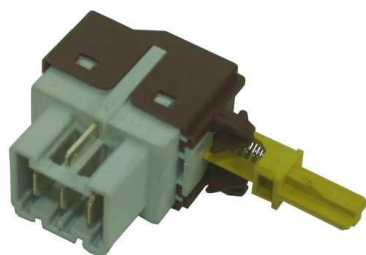

Fiche technique

07/03/2016

LOT-1249271105

INTERRUPTEUR MARCHE-ARRET LAVE-LINGE

Interrupteur marche/arrêt,lave-linge.
Pour:Electrolux,AEG,Zanussi,etc...