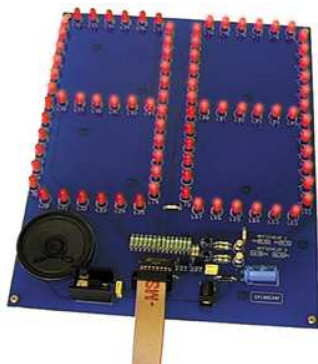

Fiche technique

04/03/2016

KIER108EXAF

KIT ERMES AFFICHEUR GEANT LOTO

Kit Extension afficheur géant.

Lien vers : <http://www.ermes.free.fr/kier108exaf.pdf> Documentation technique

Lien vers : http://www.ermes.free.fr/COMMENT_MENER_A_BIEN_LA_REALISATION_D_UN_KIT.pdf Aide au montage