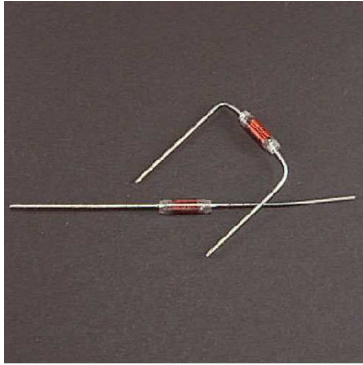

Fiche technique

07/03/2016

LOTSELF-FER-59

SELF SUR FERRITE 80 μ H 150mA LOT 2Pièces

SELF SUR FERRITE 80 μ H/125mA.

DIM:12 x 3,5mm.

FAB.:SIEMENS.

LOT DE 2 PIECES.